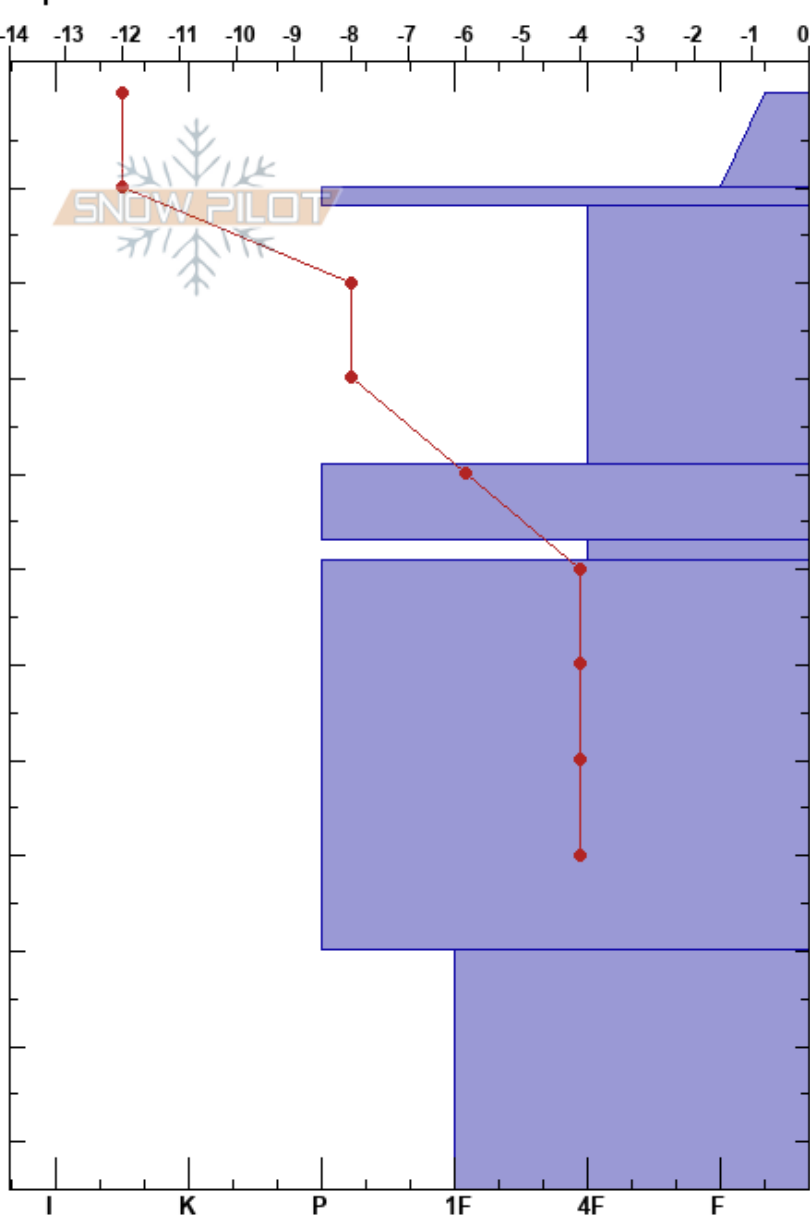

La Laguna 1980 agus/wan
 Cerro Cathedral
 Argentina
 Elevación: 1982 m
 Exposición: S
 Específicas:

CENTRO DE INFORMACION DE AVIACION BARILOCHE CIPF: 15
 21/06/2022 - 11:15
 Coordinada: -41.18088S, -71.46770W
 Ángulo de inclinación: 25°
 Carga del Viento:

Estabilidad: B
 Temp. del aire: -12°C
 PS: 10 47-49cm: Problematic layer
 Cielo: OVC
 Precipitación: NO
 Viento: E Calm

Notas del capas:

Tipo	Cristal		ρ kg/m³	Pruebas de estabilidad y notas de capa
	Tam	Humedad		
•	0.1			
• (V)	0.1-0.1 (0.3)	D		
■	0.5	D-M		
•	0.1	D		
•	0.3	D		
△	4-8	D		
•	0.5	D-M		
♡	1	M		