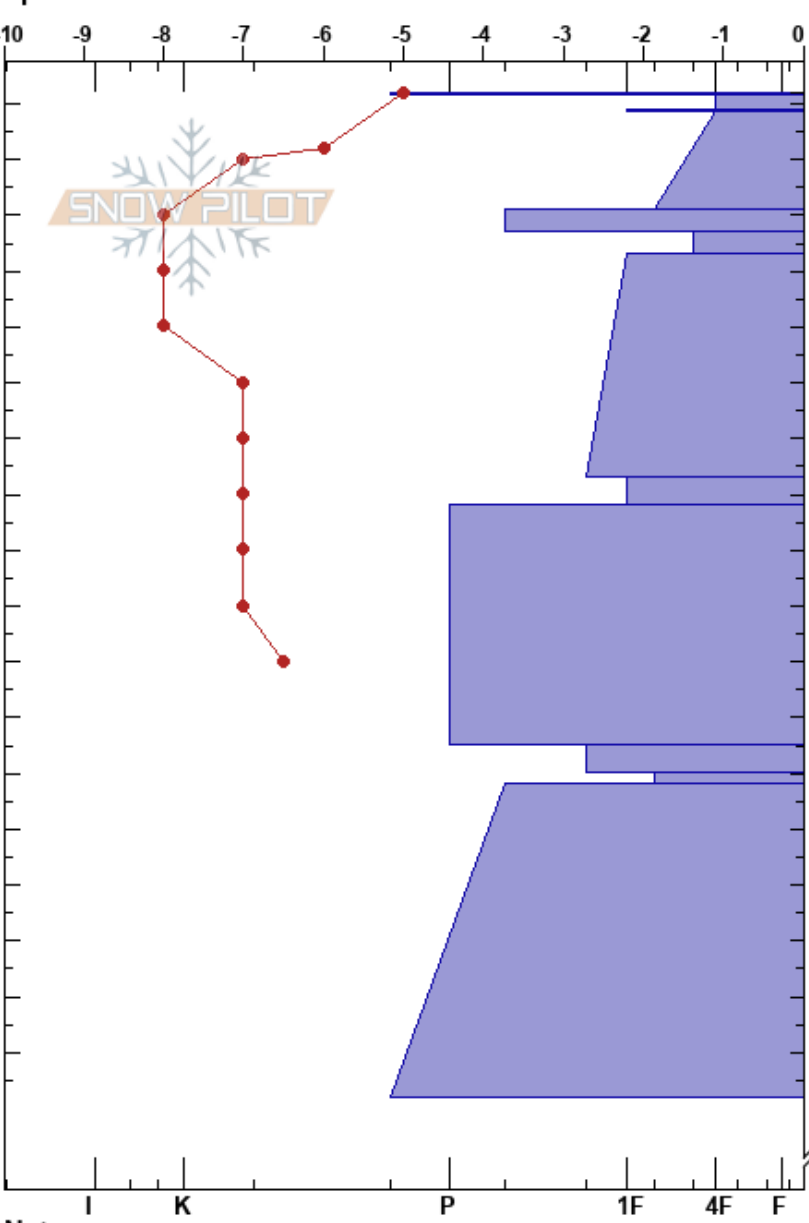

Tunnel Ridge
 Flathead Range
 MT
 Elevation: 6702 ft
 Aspect: NE
 Specifics:

Jackson George
 01/14/2022 - 12:52pm
 Co-ord: 48.32604N, -113.68563W
 Slope Angle: 31°
 Wind Loading: previous

Stability:
 Air Temperature: -5°C
 Sky Cover: OVC
 Precipitation: S-1
 Wind: SW Calm

HS:272
 PF:40
 PS:5
 247-243cm:Problematic layer

Height (cm)	Crystal		Moisture	ρ kg/m ³	Stability tests & Layer comments
	Form	Size			
272	⊙(⊙)	0.3-0.5	D		
260	• (/)	0.1-0.3	D		
250	⊙	0.1-0.3	D		
240	• (/)	0.5-1	D		← ECTN22 @247cm
230	•	0.3-0.5	D		← CT22, Q2 @247cm
220	•	0.1-0.5	D		← PST35/100 (SF) @247cm
210	•	0.1-0.5	D		
200	⊘	3-5	D		
190	•	0.1-0.5	D		
180	•	0.1-0.5	D		
170	•	0.1-0.5	D		
160	• (⊘)	0.5-1.5	D		
150	⊘	1.5-4	D		
140	•	0.5-1	D		
130	•	0.5-1	D		
120	•	0.5-1	D		
110	•	0.5-1	D		
100	•	0.5-1	D		
92	•	0.5-1	D		