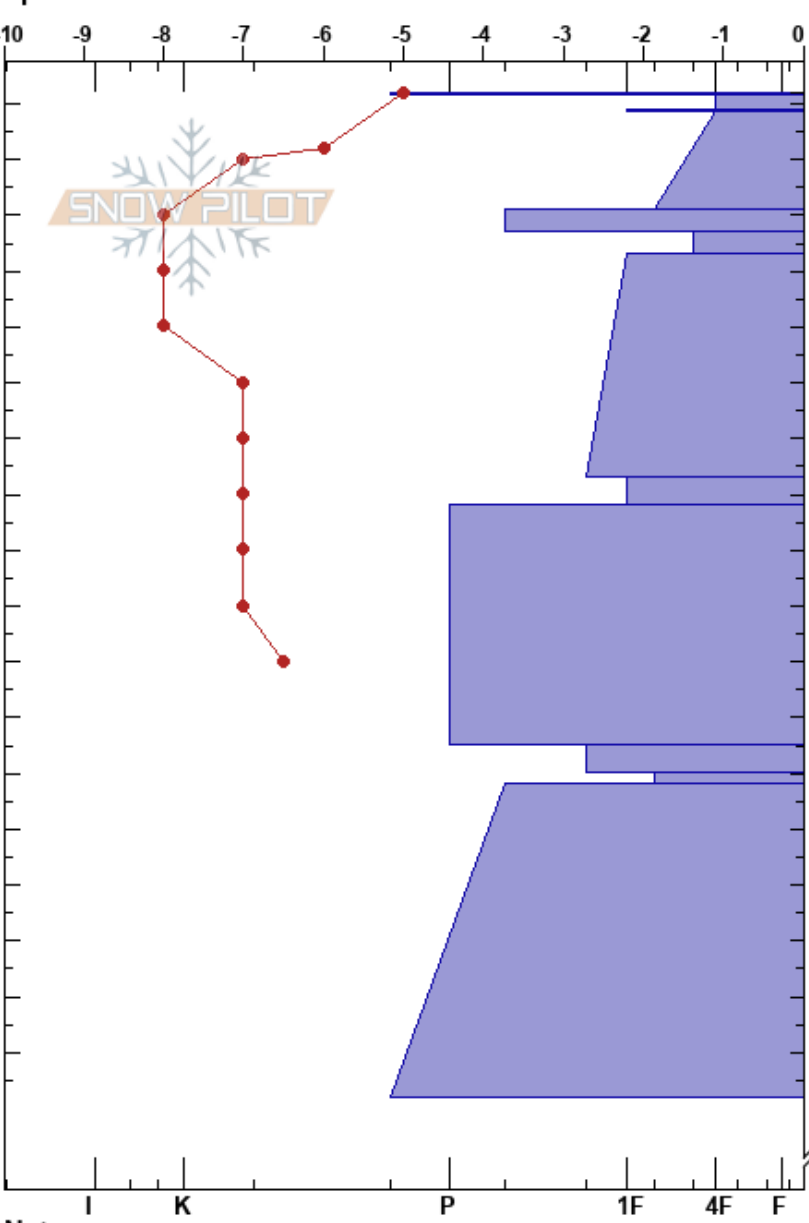

Tunnel Ridge
 Flathead Range
 MT
 Elevation: 6702 ft
 Aspect: NE
 Specifics:

Jackson George
 01/14/2022 - 12:52pm
 Co-ord: 48.32604N, -113.68563W
 Slope Angle: 31°
 Wind Loading: previous

Stability:
 Air Temperature: -5°C
 Sky Cover: OVC
 Precipitation: S-1
 Wind: SW Calm

HS:272
 PF:40
 PS:5
 247-243cm:Problematic layer

Elevation (ft)	Crystal		Moisture	ρ kg/m ³	Stability tests & Layer comments
	Form	Size			
272	⊙(⊙)	0.3-0.5	D		
260	• (/)	0.1-0.3	D		
250	⊙	0.1-0.3	D		
240	• (/)	0.5-1	D		
230	•	0.3-0.5	D		
220	•	0.1-0.5	D		
210					
200	⊘	3-5	D		
190					
180	•	0.1-0.5	D		
170					
160					
150	• (⊘)	0.5-1.5	D		
140	⊘	1.5-4	D		
130					
120	•	0.5-1	D		
110					
100					
92					

← ECTN22 @247cm
 ← CT22, Q2 @247cm
 ← PST35/100 (SF) @247cm

Notes: