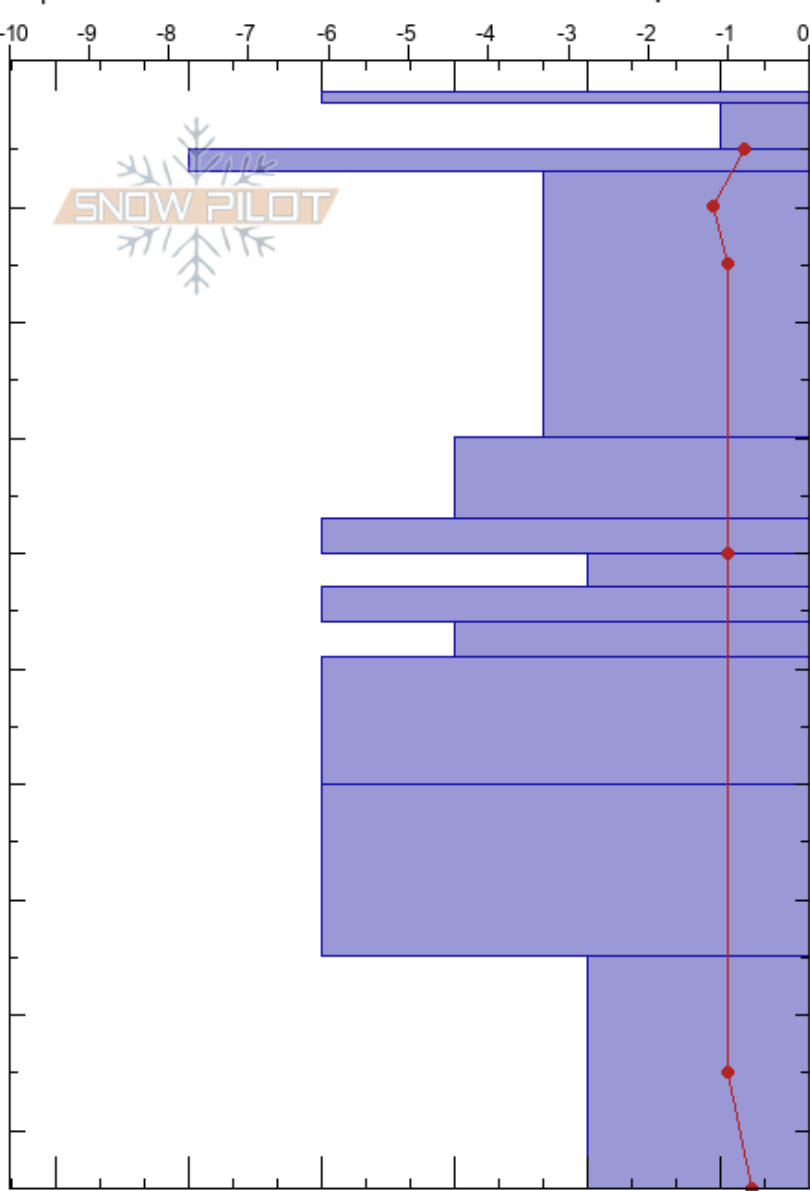

CerroVerdeREC2

Esteban Urruty

Estabilidad:

HS:95

Notas del capas:

Garibaldi

06/09/2021 - 13:30

Temp. del aire: 12°C

PF:15

43-46cm:Problematic layer

Argentina

Coordinada: -54.69495S, -67.83860W

Cielo: CLR

PS: 1

Elevación: 490 m

Ángulo de inclinación: 7°

Precipitación: NO

Exposición: SW

Carga del Viento: no

Viento: N Calm

Específicas: Actividad reciente de avalancha en diferentes pendientes

Cristal		ρ		Pruebas de estabilidad y notas de capa
Tipo	Tam	Humedad	kg/m³	
-	1			← CT13, RP @7cm
⊖	0.5			
-				
⊖	0.3			
⊖				
⊖				
⊖	0.1			
⊖	0.5			
⊖ (●)				← PST49/100 (End) @75cm
⊖	1-1.5			← DT18, RP @75cm Score=18taps
				← ECTX