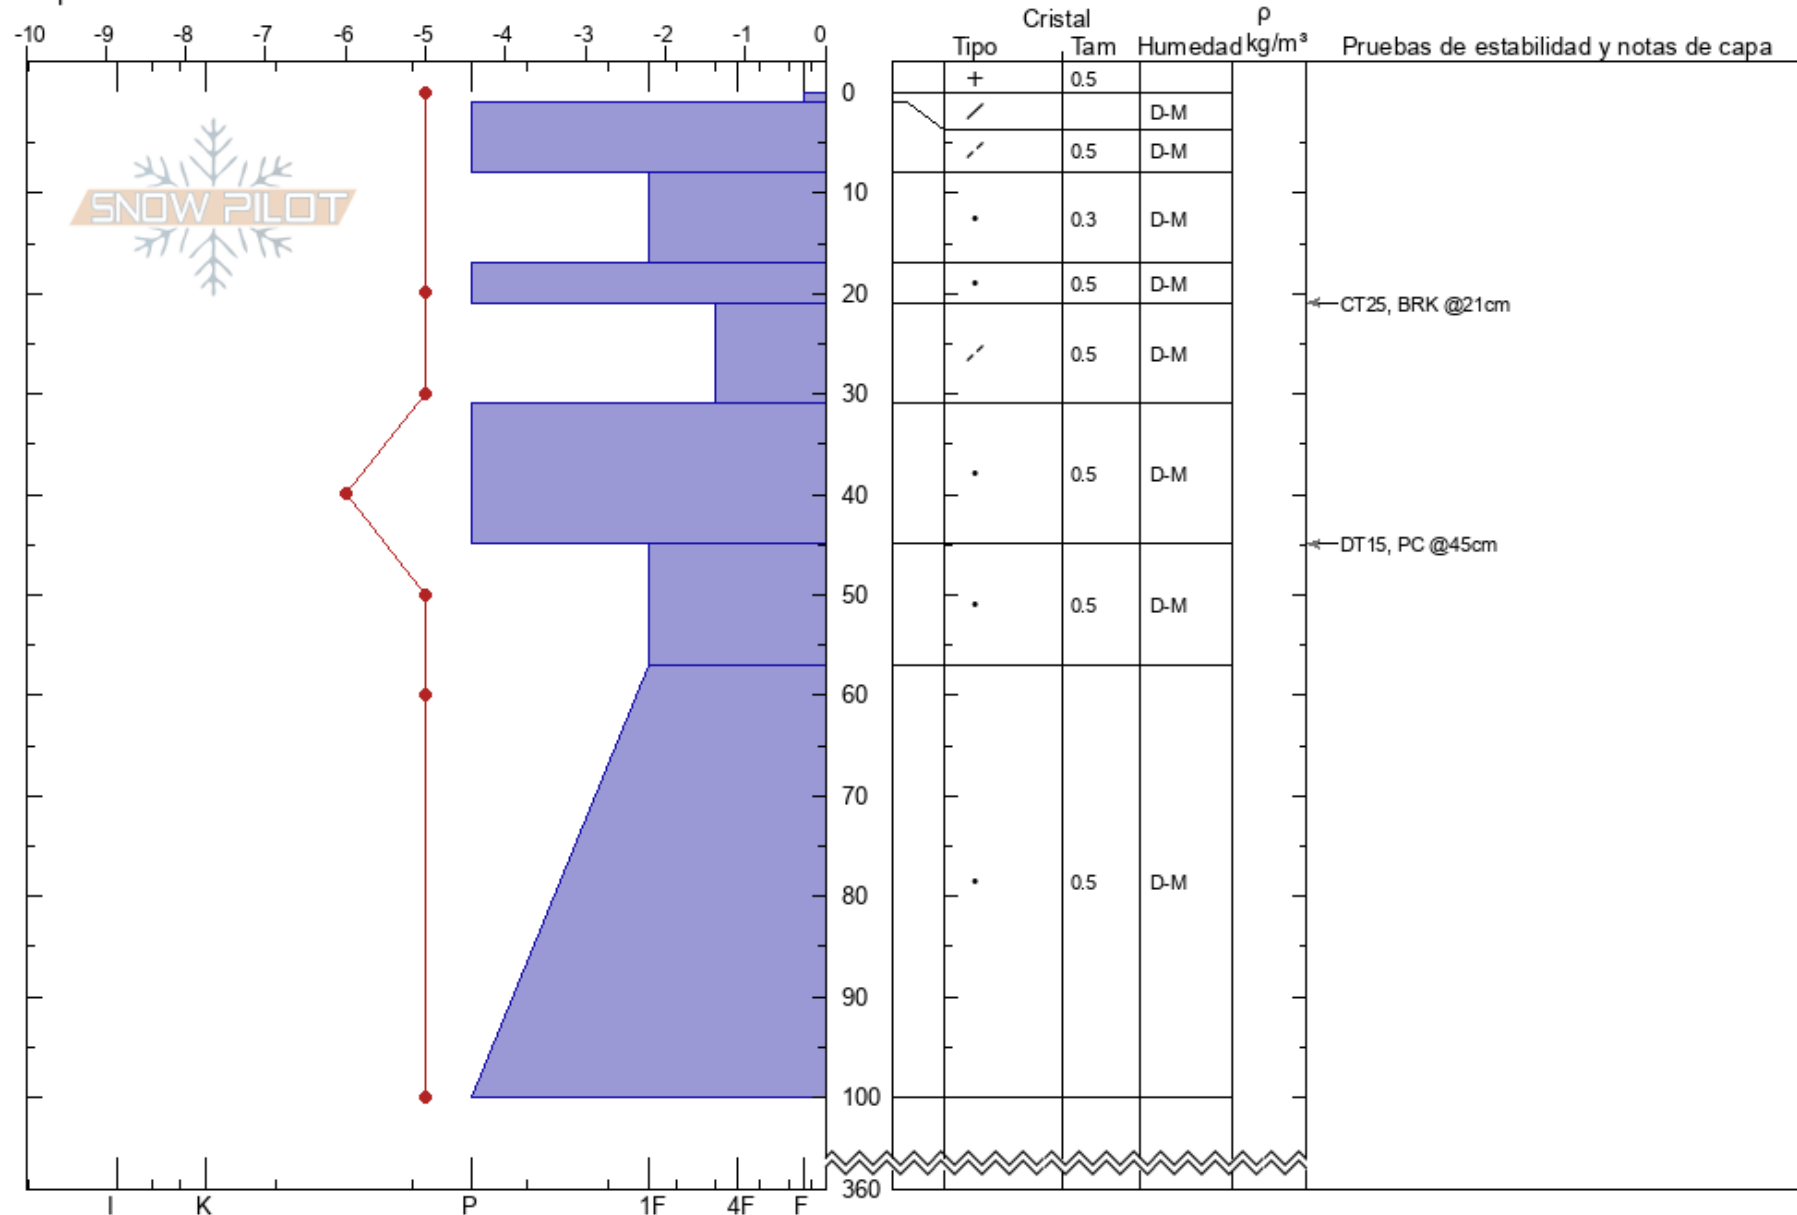

07\_07 crestó e central  
 El Chalten  
 Argentina  
 Elevación: 1563 m  
 Exposición: SE  
 Especificas:

Roberto indio Treu  
 20/07/2021 - 13:00  
 Coordinada: -49.07660S, -72.93780W  
 Ángulo de inclinación: 35°  
 Carga del Viento: **previamente**

Estabilidad:  
 Temp. del aire: -4°C  
 Cielo: FEW  
 Precipitación: NO  
 Viento: SW Brisa leve

HS: 360

PF: 5

PS: 12

Notas del capas:

Notas: en filas a partir de 1400 viento y accion por carga cruzada