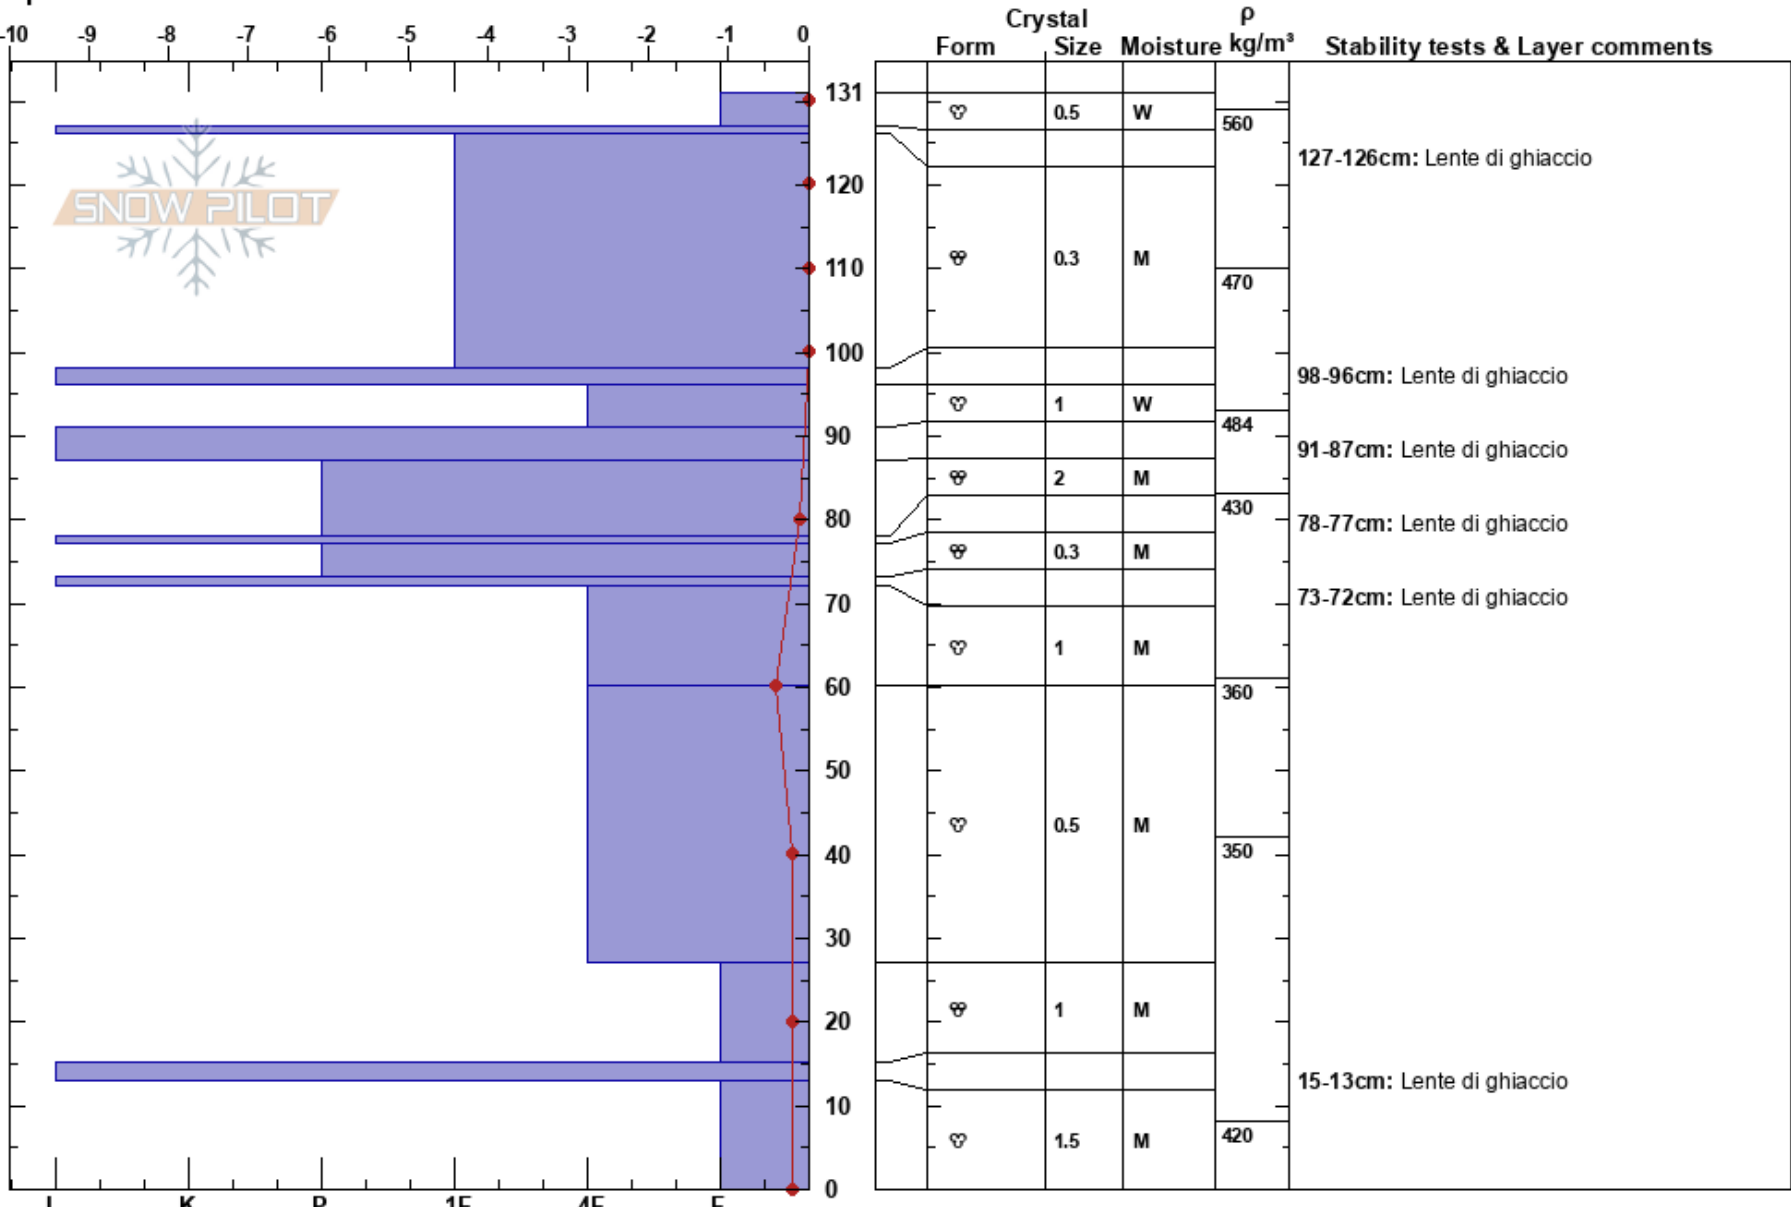

Campo Nord
 Livigno
 Italy
 Elevation: 2980 m
 Aspect: NW
 Specifics:

Davide Colombaroli
 27/05/2017 - 10:50
 Co-ord: 32T 585375E 5142375N
 Slope Angle: 15°
 Wind Loading:

Stability:
 Air Temperature: 6.6°C
 Sky Cover: CLR
 Precipitation: NO
 Wind: NW Calm

HS:131
 PS:2
 Layer Notes:
 127-126cm: Lente di ghiaccio
 98-96cm: Lente di ghiaccio
 91-87cm: Lente di ghiaccio
 78-77cm: Lente di ghiaccio
 73-72cm: Lente di ghiaccio
 [More Layer Comments below]

Notes: Additional Layer Comments: 15-27cm: Problematic layer; 13-15cm: Lente di ghiaccio;