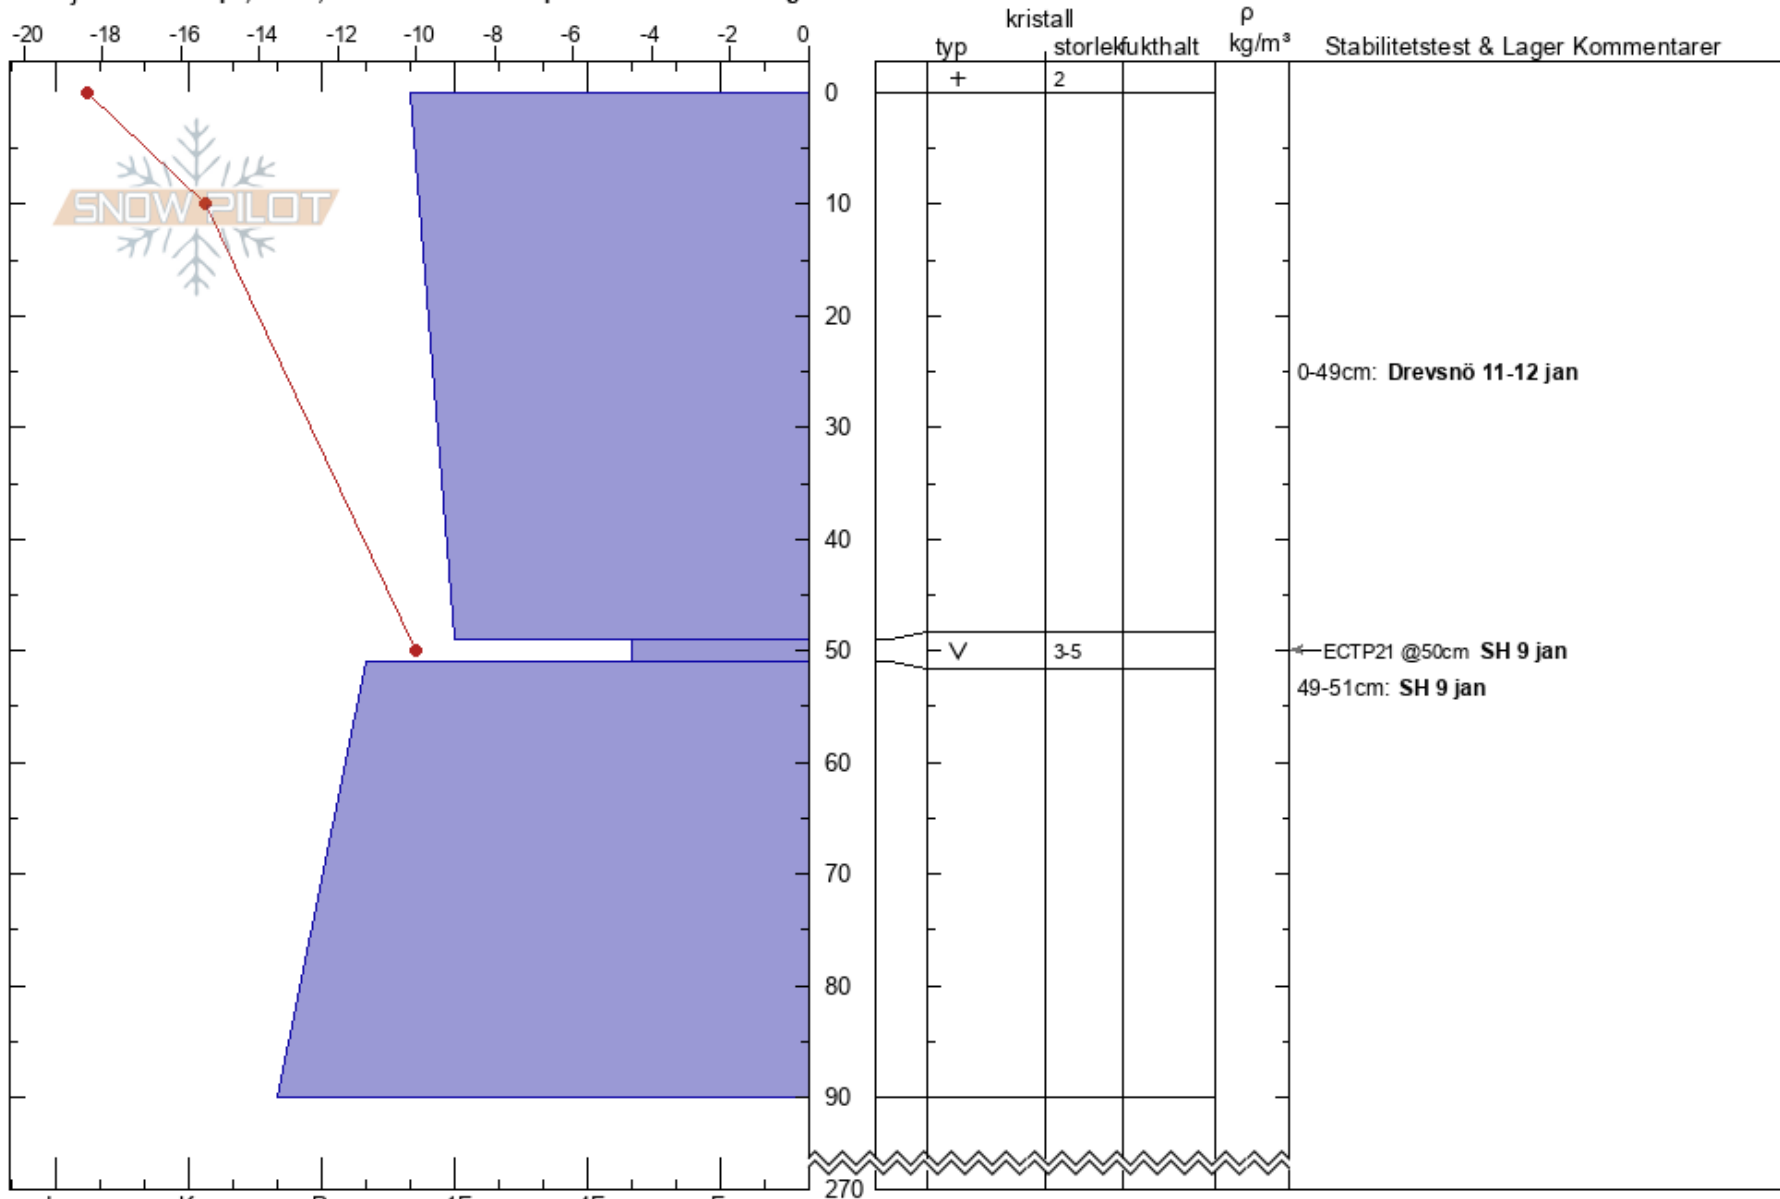

Dälkoenjue
Västra Vindelfjällen
Sweden
 Höjd: **740 m**
 Väderstreck: **315°**

Johan af Ekenstam
13/01/2021 - 12:30
 Koordinat: **33W 502378E 7312109N**
 Lutning: **15°**
 Snödrev: **Nyligen**

Instabilitet:
 Lufttemperatur: **-18°C**
 Molnighet: **SCT**
 Nederbörd: **S-1**
 Vind: **SE Svagvind (1-7m/s)**

HS: **270** Lager Kommentarer:
 0-49cm: **Drevsnö 11-12 jan**
 49-51cm: **SH 9 jan**
 49-51cm: **Problematic layer**

Detaljerna: **Whumph, lokalt; Färsk lavinaktivitet på annorlunda slutningar**

Noteringar (beskrivning av terräng): **Strax ovanför en djup spricka i en konvex lässlutning. Tunt med drevsnö i sprickan, sannolikt 10-15 timmar sedan kollapsen.**