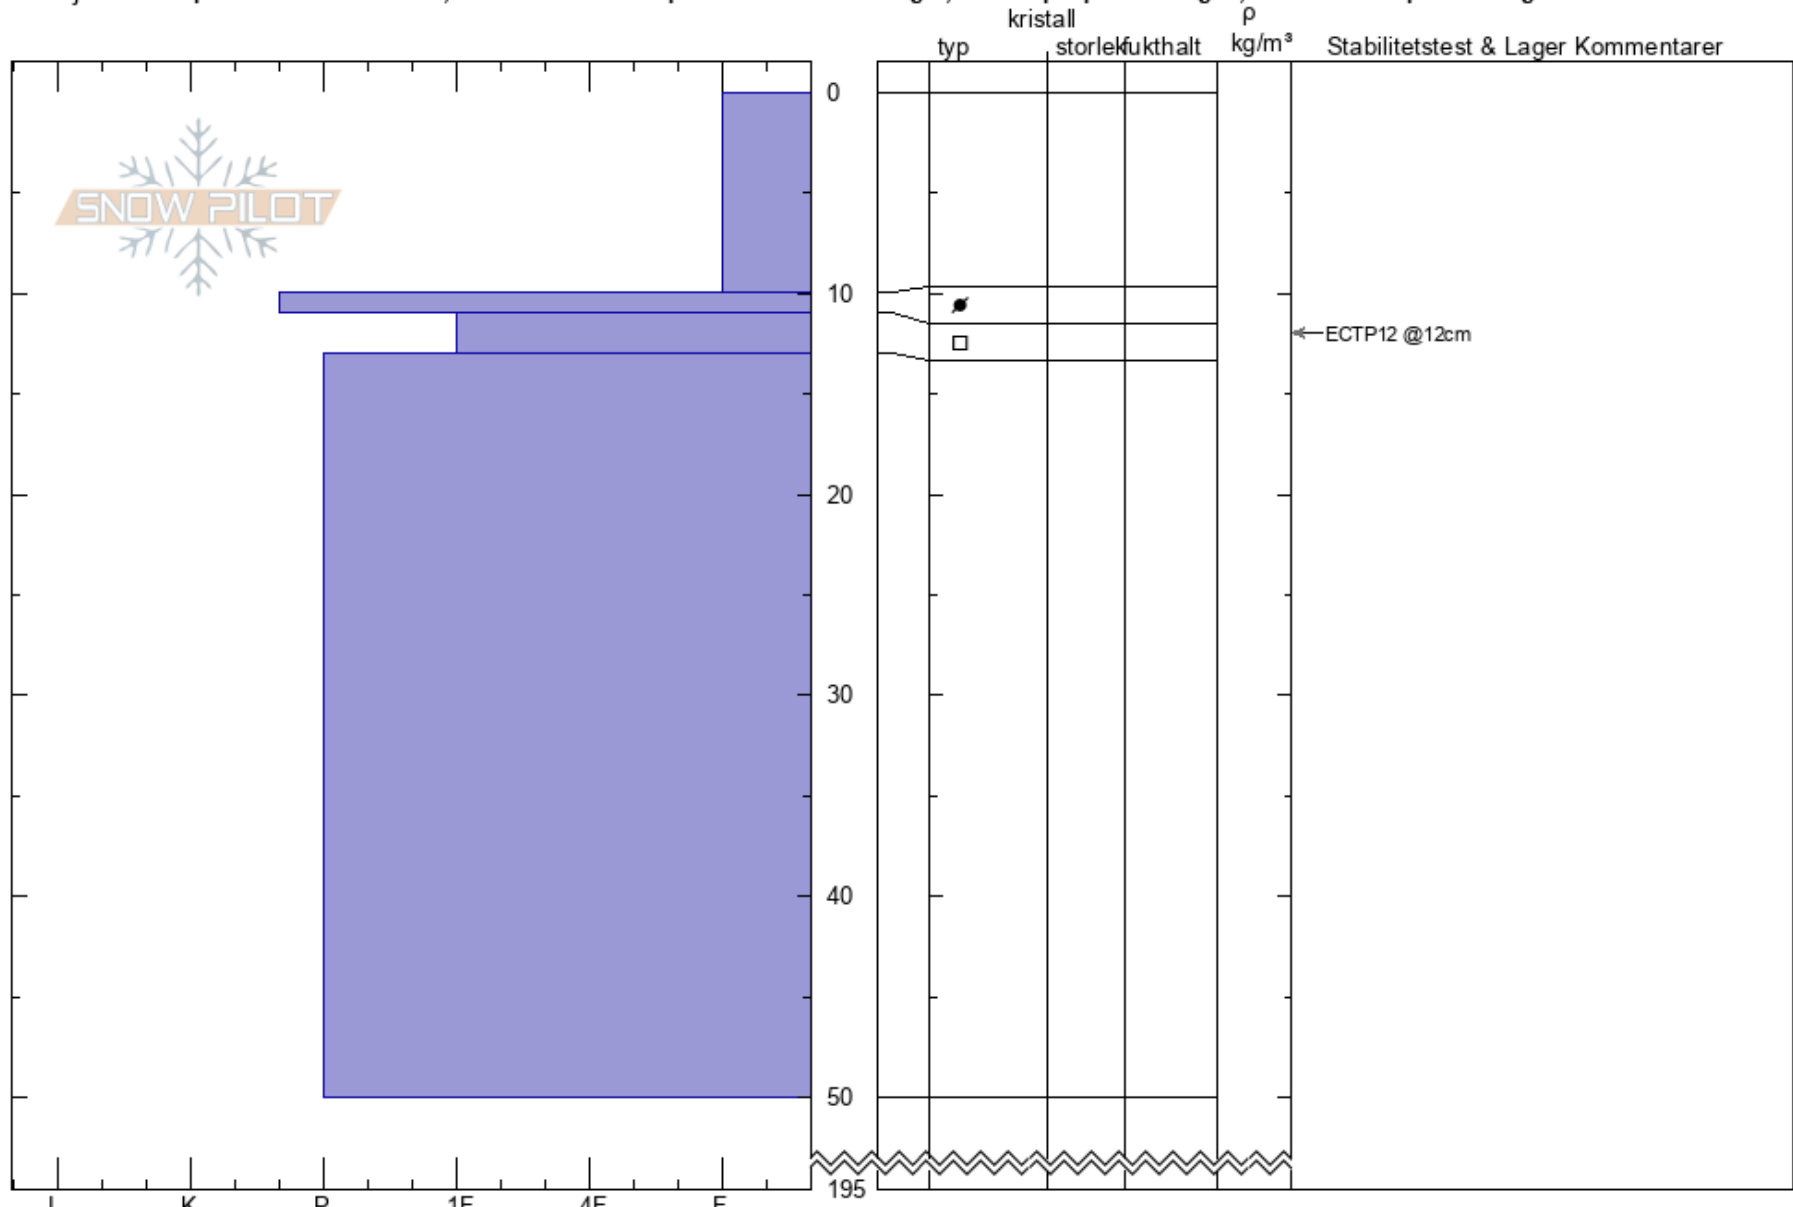

Låka lavin **Abisko Nuolja** Instabilitet: **HS: 195** Lager Kommentarer:
Björkliden **13/01/2021 - 13:30** Lufttemperatur: **PF: 15**
Sweden Koordinat: **68.39071N, 18.43506E** Molnighet: **FEW**
Höjd: **1208 m** Lutning: **40°** Nederbörd: **NO**
Väderstreck: **N** Snödrev: **Nyligen** Vind: **Calm**

Detaljerna: Snöprofil nära lavin: crown; Skoterspår på sluttningen; Vi åkte skoter på sluttningen

Noteringar (beskrivning av terräng):