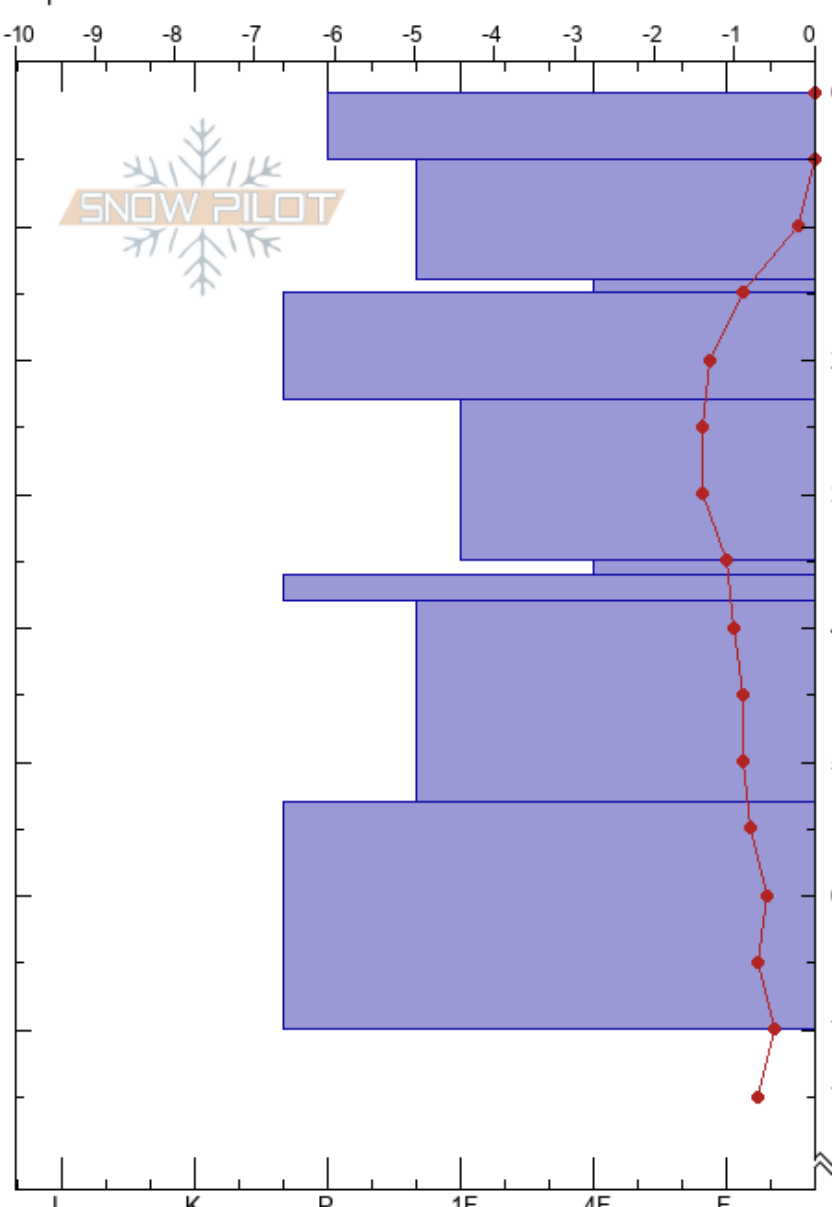

**Rec2 Pauffin**  
**Garibaldi**  
**Argentina**  
 Elevación: **987 m**  
 Exposición: **NE**  
 Específicas:

**GONZALO VALDES**  
**07/10/2020 - 11:15**  
 Coordinada: **-54.68736S, -67.88534W**  
 Ángulo de inclinación: **24°**  
 Carga del Viento:

Estabilidad:  
 Temp. del aire: **-0.7°C**  
 Cielo: **BKN**  
 Precipitación: **NO**  
 Viento: **W Brisa leve**

HS: **140**  
 PF: **13**  
 PS: **8**

Notas del capas:

Cristal  $\rho$  Pruebas de estabilidad y notas de capa