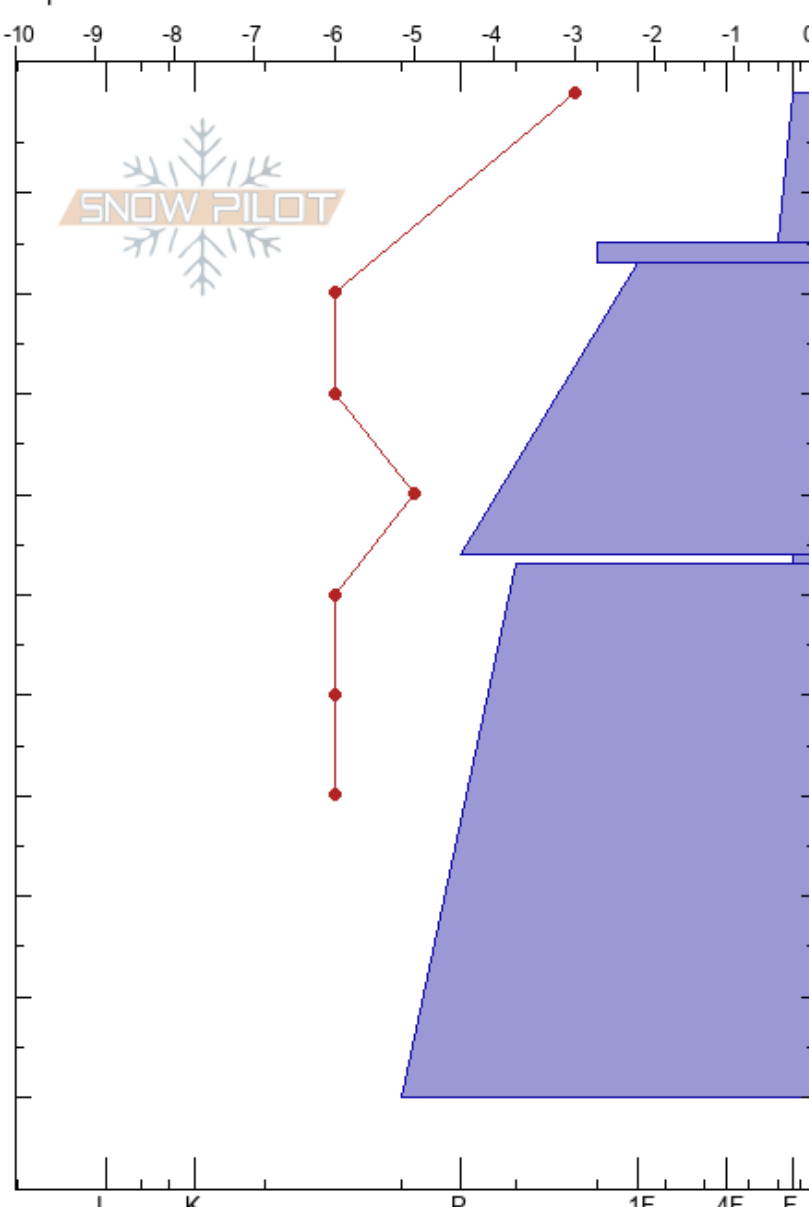

27 de julio crestón
 El Chalten
 Argentina
 Elevación: 1307 m
 Exposición: SE
 Especificas:

Roberto indio Treu
 27/07/2020 - 14:00
 Coordinada: -49.07596S, -72.93072W
 Ángulo de inclinación: 30°
 Carga del Viento: no

Estabilidad: Good HS: 200
 Temp. del aire: -5°C PF: 30 46-47cm: Problematic layer
 Cielo: BKN PS: 15
 Precipitación: S1
 Viento: NW Calm

Pruebas de estabilidad y notas de capa

Tipo	Cristal		ρ
	Tam	Humedad kg/m³	
/	1	D	
•	0.5	D	
•		D	
∨	0.5	D-M	
•		D	

← CT25, BRK @25cm

Notas: