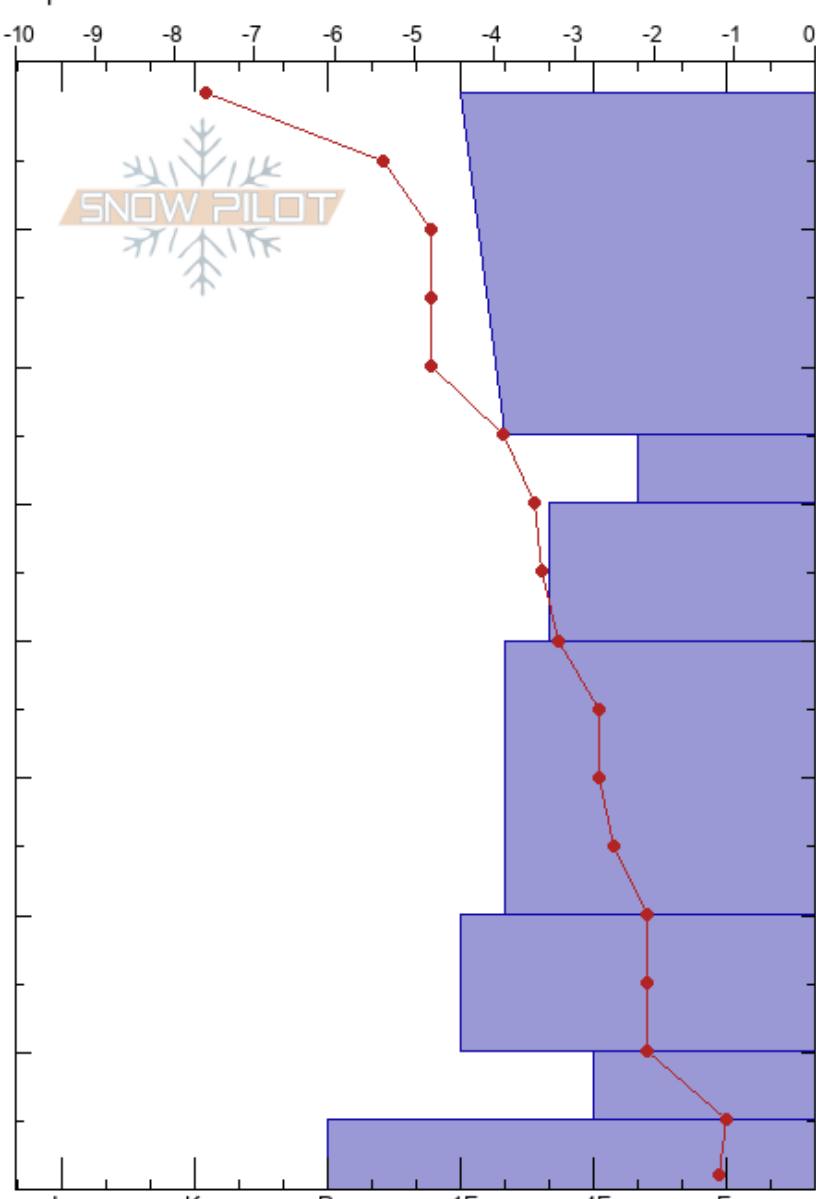

Olum Pompilandia
Olum
Argentina
 Elevación: **856 m**
 Exposición: **NE**
 Especificas:

GONZALO VALDES
 27/06/2020 - 15:40
 Coordinada: **-54.73725S, -68.14745W**
 Ángulo de inclinación: **29°**
 Carga del Viento: **si**

Estabilidad:
 Temp. del aire: **-5.3°C**
 Cielo: **BKN**
 Precipitación: **NO**
 Viento: **SW Fuerte**

Notas del capas:

Cristal Tipo	Tam	ρ Humedad kg/m³	Pruebas de estabilidad y notas de capa
/	0.5		
/ (□)	0.3 (0.3)		
□ (/)	0.5 (1)		← CT11, PC @25cm
□ (/)	0.5 (1)		
□ (/)	0.5 (0.5)		
⊖	0.5		
□ (⊖)	1.5 (2)		← DT20, PC @70cm
⊖ (⊖)	1		

Notas: Whumping a los 700 msnm, cara Este. Avalancha natural, HS,D1,R5, Gotama recorrido 80 metros, cara Este.